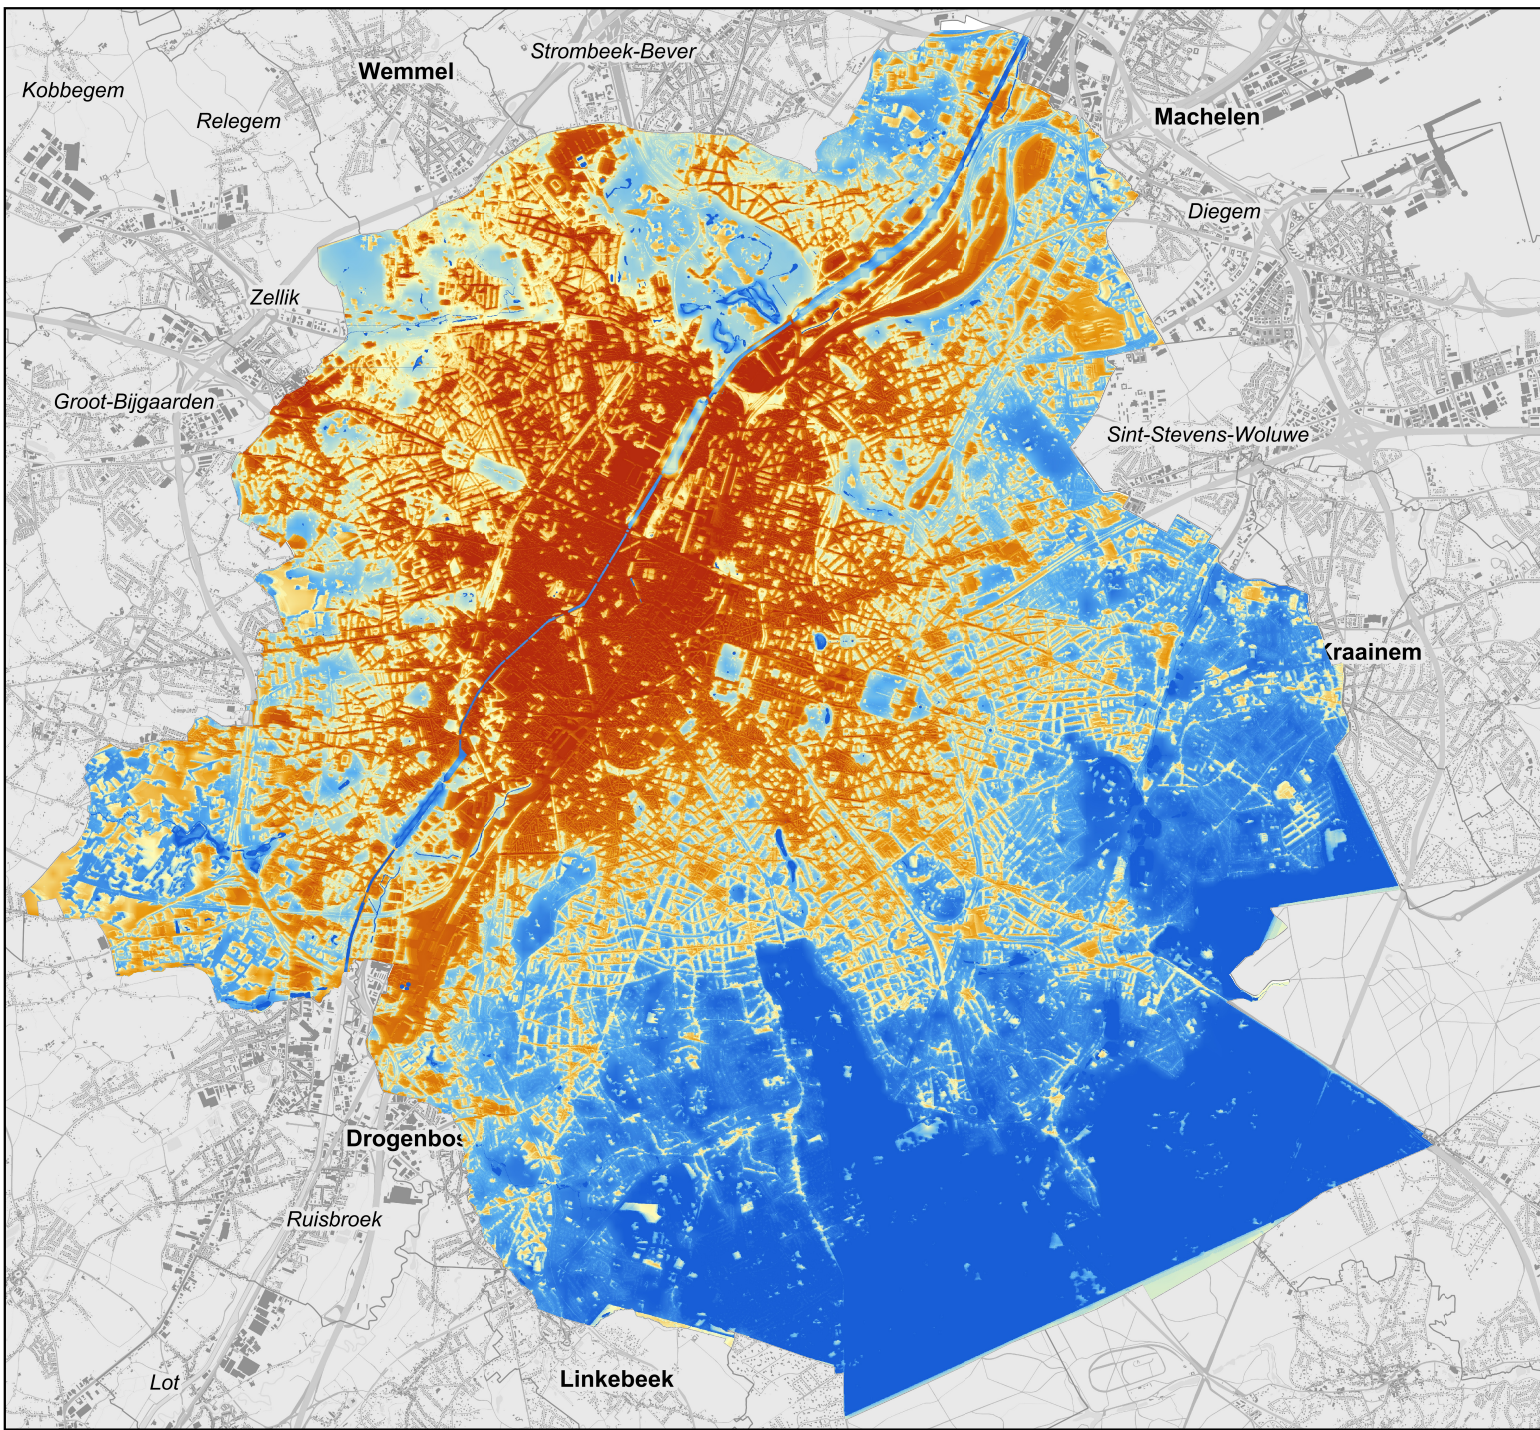

# Cartographie des îlots de fraîcheur dans la Région de Bruxelles-Capitale

## Cartografie van de koelte-eilanden in het Brussels Hoofdstedelijk Gewest

-  Zones les plus fraîches / Koelste zones
  - 
  - 
  - 
  -  Zones les plus chaudes / Warmste zones
- ↓